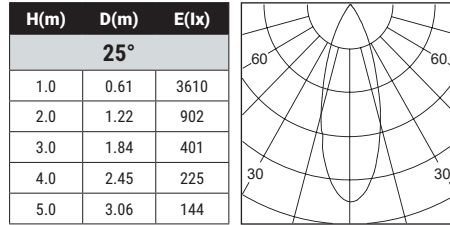

3000K

1-10V

TRIAC

PHOTOMETRICS

**33W MULTIPLE LIGHT**  
35759-01

**22W MULTIPLE LIGHT**  
35758-01

**11W MULTIPLE LIGHT**  
35757-01

**27.5W LENS**  
36374-01