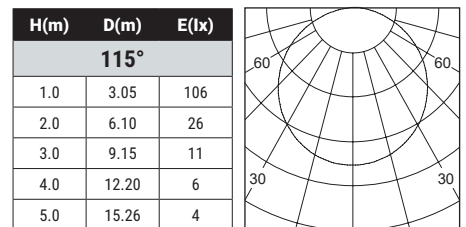

10W LENS
36372-01