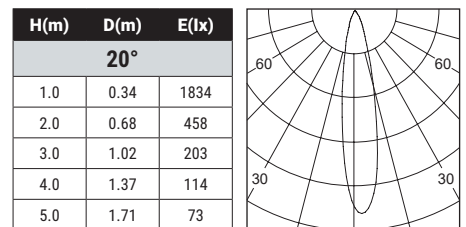

**19W LENS**  
36373-01

**10W LENS**  
36372-01

**4.5W DUAL LENS**  
35765-01

**4.5W DUAL BAFFLE**  
36377-01

**11W MULTIPLE SPOT**  
36379-01

**11W WALL WASH**  
36376-01

**6.4W SPOT**  
35763-01

**13.5W SPOT**  
35764-01