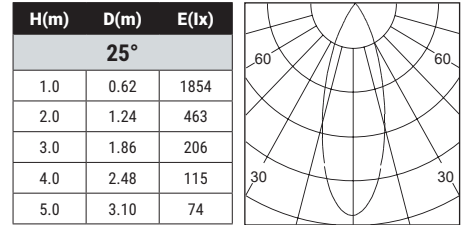

3000K

1-10V

TRIAC

PHOTOMETRICS

**33W MULTIPLE LIGHT**  
35759-01

**22W MULTIPLE LIGHT**  
35758-01

**11W MULTIPLE LIGHT**  
35757-01

**27.5W LENS**  
36374-01