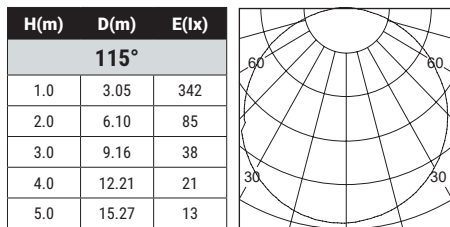

3000K

1-10V

TRIAC

PHOTOMETRICS

**33W MULTIPLE LIGHT**  
35759-01

**22W MULTIPLE LIGHT**  
35758-01

**11W MULTIPLE LIGHT**  
35757-01

**27.5W LENS**  
36374-01