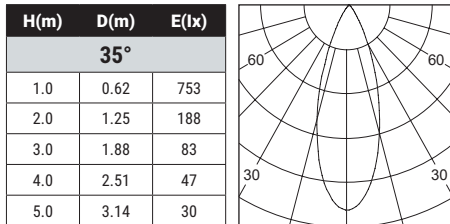

4.5W DUAL LENS
35765-01