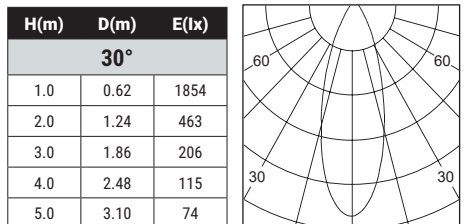

**19W LENS**  
36373-01

**10W LENS**  
36372-01

**4.5W DUAL LENS**  
35765-01

**4.5W DUAL BAFFLE**  
36377-01

**11W MULTIPLE SPOT**  
36379-01

**11W WALL WASH**  
36376-01

**6.4W SPOT**  
35763-01

**13.5W SPOT**  
35764-01