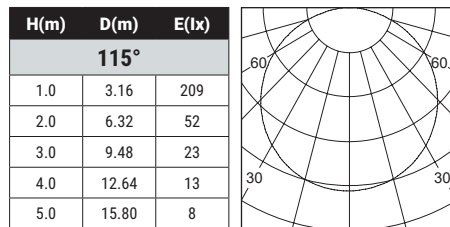

3000K

1-10V

TRIAC

PHOTOMETRICS

**33W MULTIPLE LIGHT**  
35759-01

**22W MULTIPLE LIGHT**  
35758-01

**11W MULTIPLE LIGHT**  
35757-01

**27.5W LENS**  
36374-01