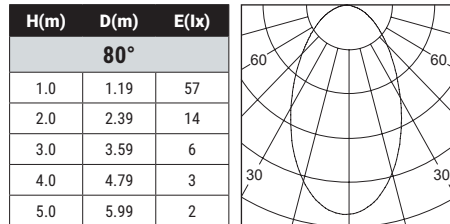

4.5W DUAL BAFFLE
36377-01