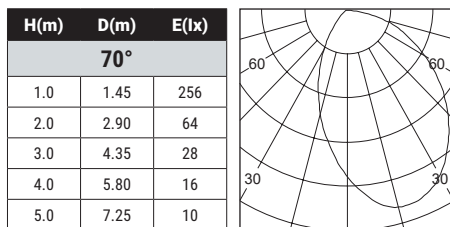

**19W LENS**  
36373-01

**10W LENS**  
36372-01

**4.5W DUAL LENS**  
35765-01

**4.5W DUAL BAFFLE**  
36377-01

**11W MULTIPLE SPOT**  
36379-01

**11W WALL WASH**  
36376-01

**6.4W SPOT**  
35763-01

**13.5W SPOT**  
35764-01