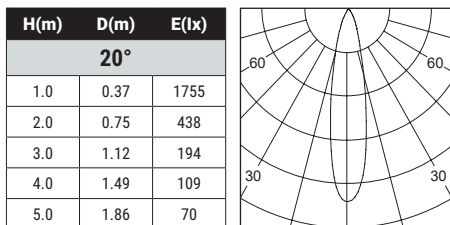

**19W LENS**  
36373-01

**10W LENS**  
36372-01

**4.5W DUAL LENS**  
35765-01

**4.5W DUAL BAFFLE**  
36377-01

**11W MULTIPLE SPOT**  
36379-01

**11W WALL WASH**  
36376-01

**6.4W SPOT**  
35763-01

**13.5W SPOT**  
35764-01