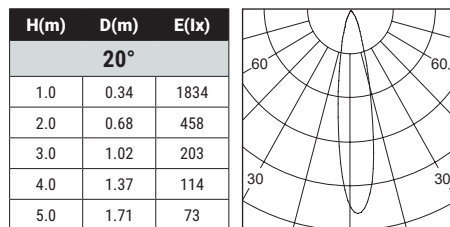

**19W LENS**  
36373-01

**10W LENS**  
36372-01

**4.5W DUAL LENS**  
35765-01

**4.5W DUAL BAFFLE**  
36377-01

**11W MULTIPLE SPOT**  
36379-01

**11W WALL WASH**  
36376-01

**6.4W SPOT**  
35763-01

**13.5W SPOT**  
35764-01