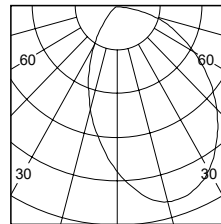

H(m)	D(m)	E(lx)
70°		
1.0	1.45	256
2.0	2.90	64
3.0	4.35	28
4.0	5.80	16
5.0	7.25	10