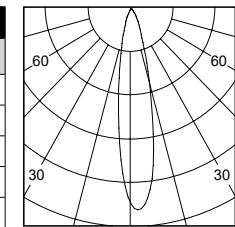

H(m)	D(m)	E(lx)
20°		
1.0	0.34	1834
2.0	0.68	458
3.0	1.02	203
4.0	1.37	114
5.0	1.71	73