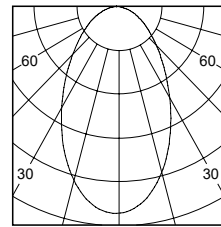

H(m)	D(m)	E(lx)
80°		
1.0	1.19	57
2.0	2.39	14
3.0	3.59	6
4.0	4.79	3
5.0	5.99	2