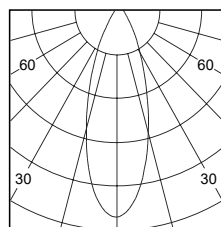

H(m)	D(m)	E(lx)
30°		
1.0	0.62	1854
2.0	1.24	463
3.0	1.86	206
4.0	2.48	115
5.0	3.10	74