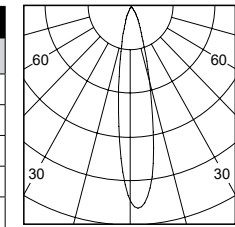

## WALL WASH

36376

H(m)	D(m)	E(lx)
<b>70°</b>		
1.0	1.45	256
2.0	2.90	64
3.0	4.35	28
4.0	5.80	16
5.0	7.25	10

35763

H(m)	D(m)	E(lx)
<b>20°</b>		
1.0	0.34	1834
2.0	0.68	458
3.0	1.02	203
4.0	1.37	114
5.0	1.71	73