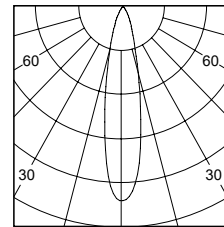

SUSPENDED

35766

H(m)	D(m)	E(lx)
20°		
1.0	0.37	1755
2.0	0.75	438
3.0	1.12	194
4.0	1.49	109
5.0	1.86	70